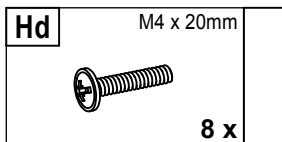

## Drawer – Schublade – Tiroir – Cajón – Lade – Cassetto – Skuffe

3 40 0201	3 40 0206	3 40 0230
3 40 0202	3 40 0207	3 30 0231
3 40 0203	3 40 0208	3 30 0232
3 40 0204	3 40 0209	
3 40 0205	3 40 0210	

**1**

**2**

**3**

**4**

**5**

**6**

**Km** ø4,2 x 10,5mm  
4 x

**Sr** 250mm  
2 x

**7**

**Km** ø4,2 x 10,5mm  
4 x

**Ss** 250mm  
2 x

**8**