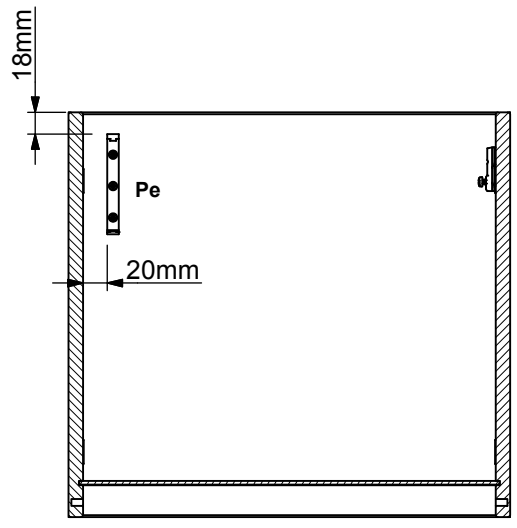

RAMWERK

Made in Denmark

Door – Tür – Porte – Puerta – Deur – Porta – Låge

3 30 0101	3 30 0106	3 30 0130
3 30 0102	3 30 0107	3 30 0131
3 30 0103	3 30 0108	3 30 0132
3 30 0104	3 30 0109	
3 30 0105	3 30 0110	

1

2

3

Km $\varnothing 4,2 \times 10,5\text{mm}$
4 x

Mf $\varnothing 26\text{mm}$
2 x

4